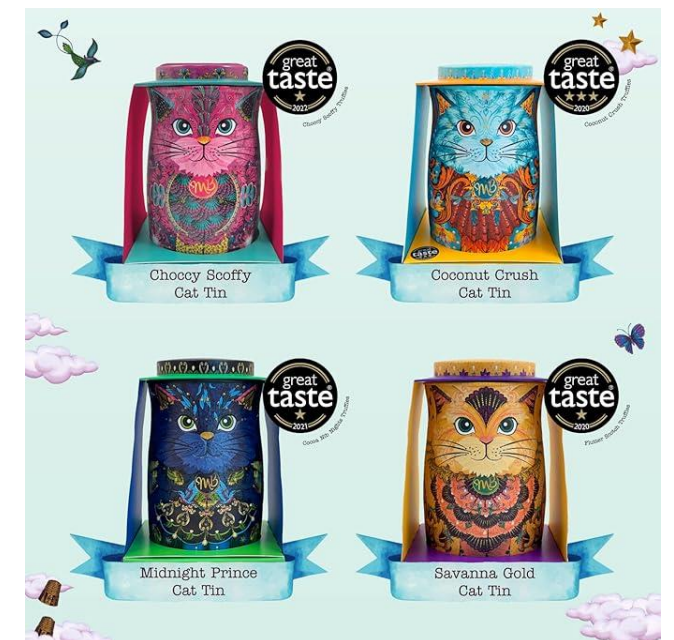

### Diamond Empress Cat Tin 200g

Cutie metalica contine 22 de trufe  
delicioase

din cele mai delicioase arome

159  
LEI

- Choccy Scoffy
- Flutter Scotch
- Orange Angelical
- Popcorn Carousel

SAVEUR

RAFINAT.RO

Monty Bojangles

159  
LEI

**Set 4 Mini Persian Cats**  
**144g**

Contine 4 miniaturi (36g x 4):

- Flutter Scotch
- Vegan Selection,
- Choccy Scoffy
- Coconut Crush

GREAT GIFT

## Colectia Sharing Box 150g

“Fudge” sunt delicatose traditionale englezești, artizanale și apetisante cu mult lapte și unt. Buttermilk respecta rețetele tradiționale de peste 60 de ani de activitate.

28  
LEI