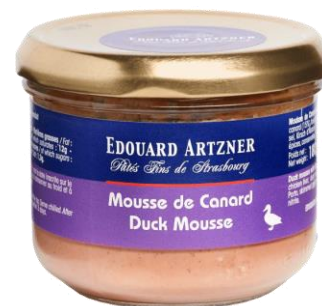

Crema trufa neagra  
Gorgonzola  
90g

47  
LEI

Ulei cu  
trufa neagra  
100ml

Trio Black  
Set 3 specialitati  
cu trufe  
3x50g

79  
LEI

Mousse din piept de rata  
 180g

29  
 LEI

Pate din ficat de porc  
 180g