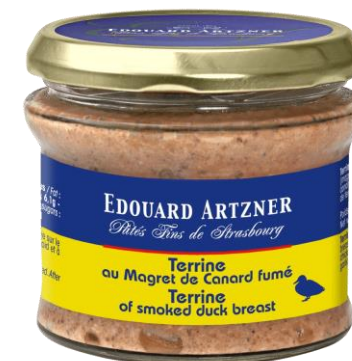

Terina din piept afumat de rata
180g